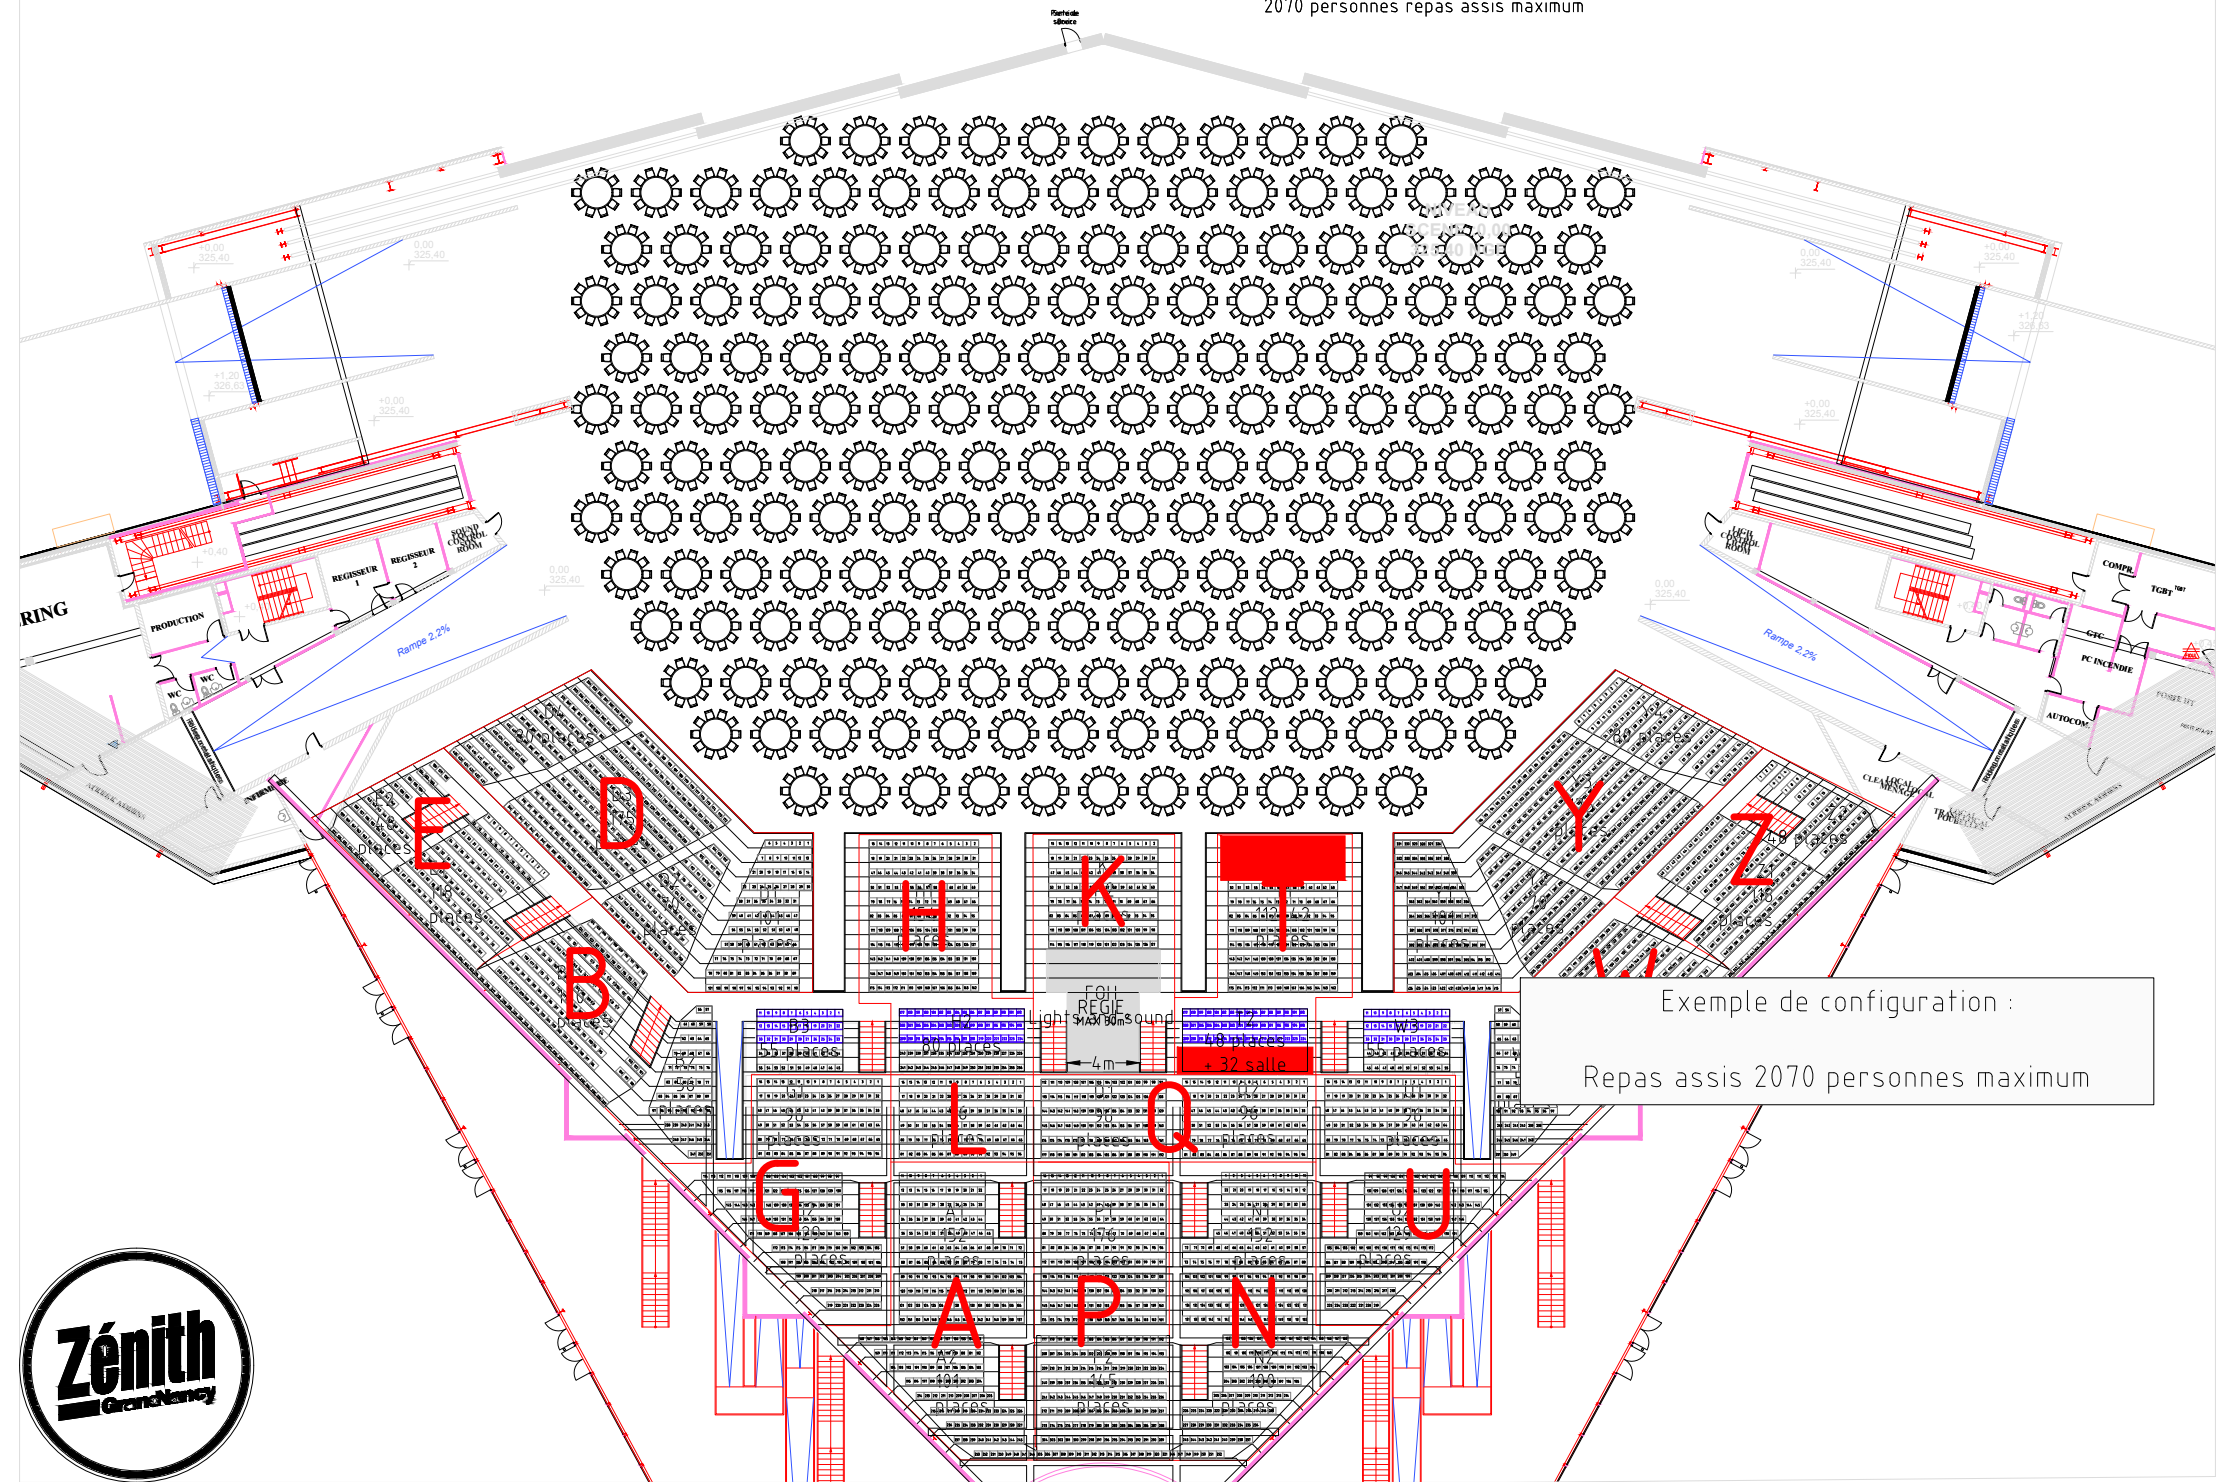

2070 personnes repas assis maximum

Exemple de configuration :  
Repas assis 2070 personnes maximum