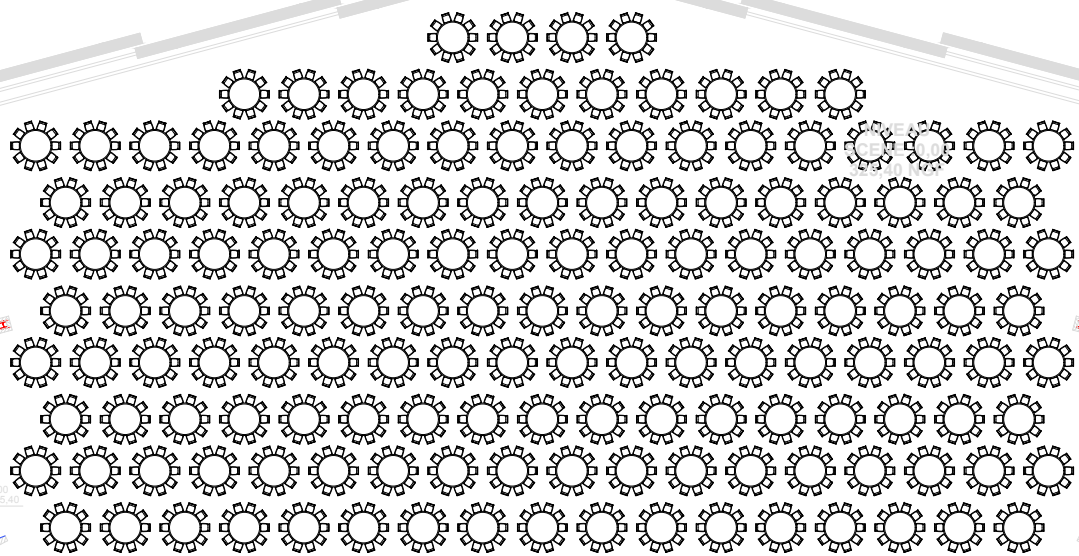

1550 personnes repas assis maximum

Exemple de configuration :
 Plénière 1790 personnes maximum
 et
 Repas assis 1550 personnes maximum