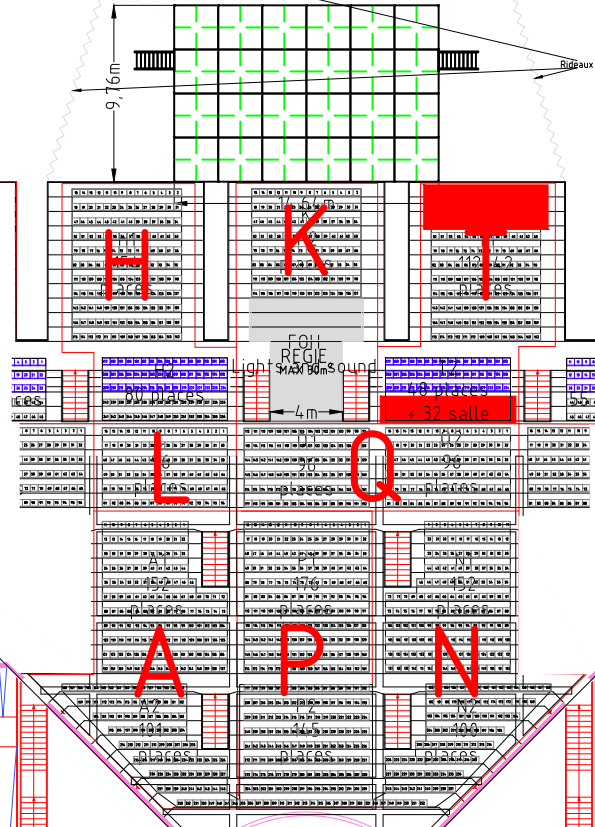

1550 personnes repas assis maximum

Exemple de configuration :
 Plénière 1790 personnes maximum
 et
 Repas assis 1550 personnes maximum