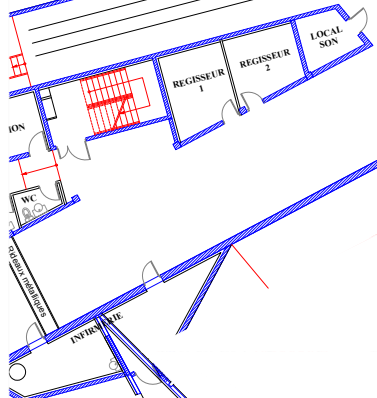

Document valable pour les spectacles qui auront lieu
entre le 1er Novembre 2019 et le 1er juin 2020.

JAUGE D2

1000 places debout
1887 places assises
+ 8 places P.M.R.
+ 8 places accompagnants
Soit 2903 places

FOSSE

RDC
JARDIN

Rampe mobile