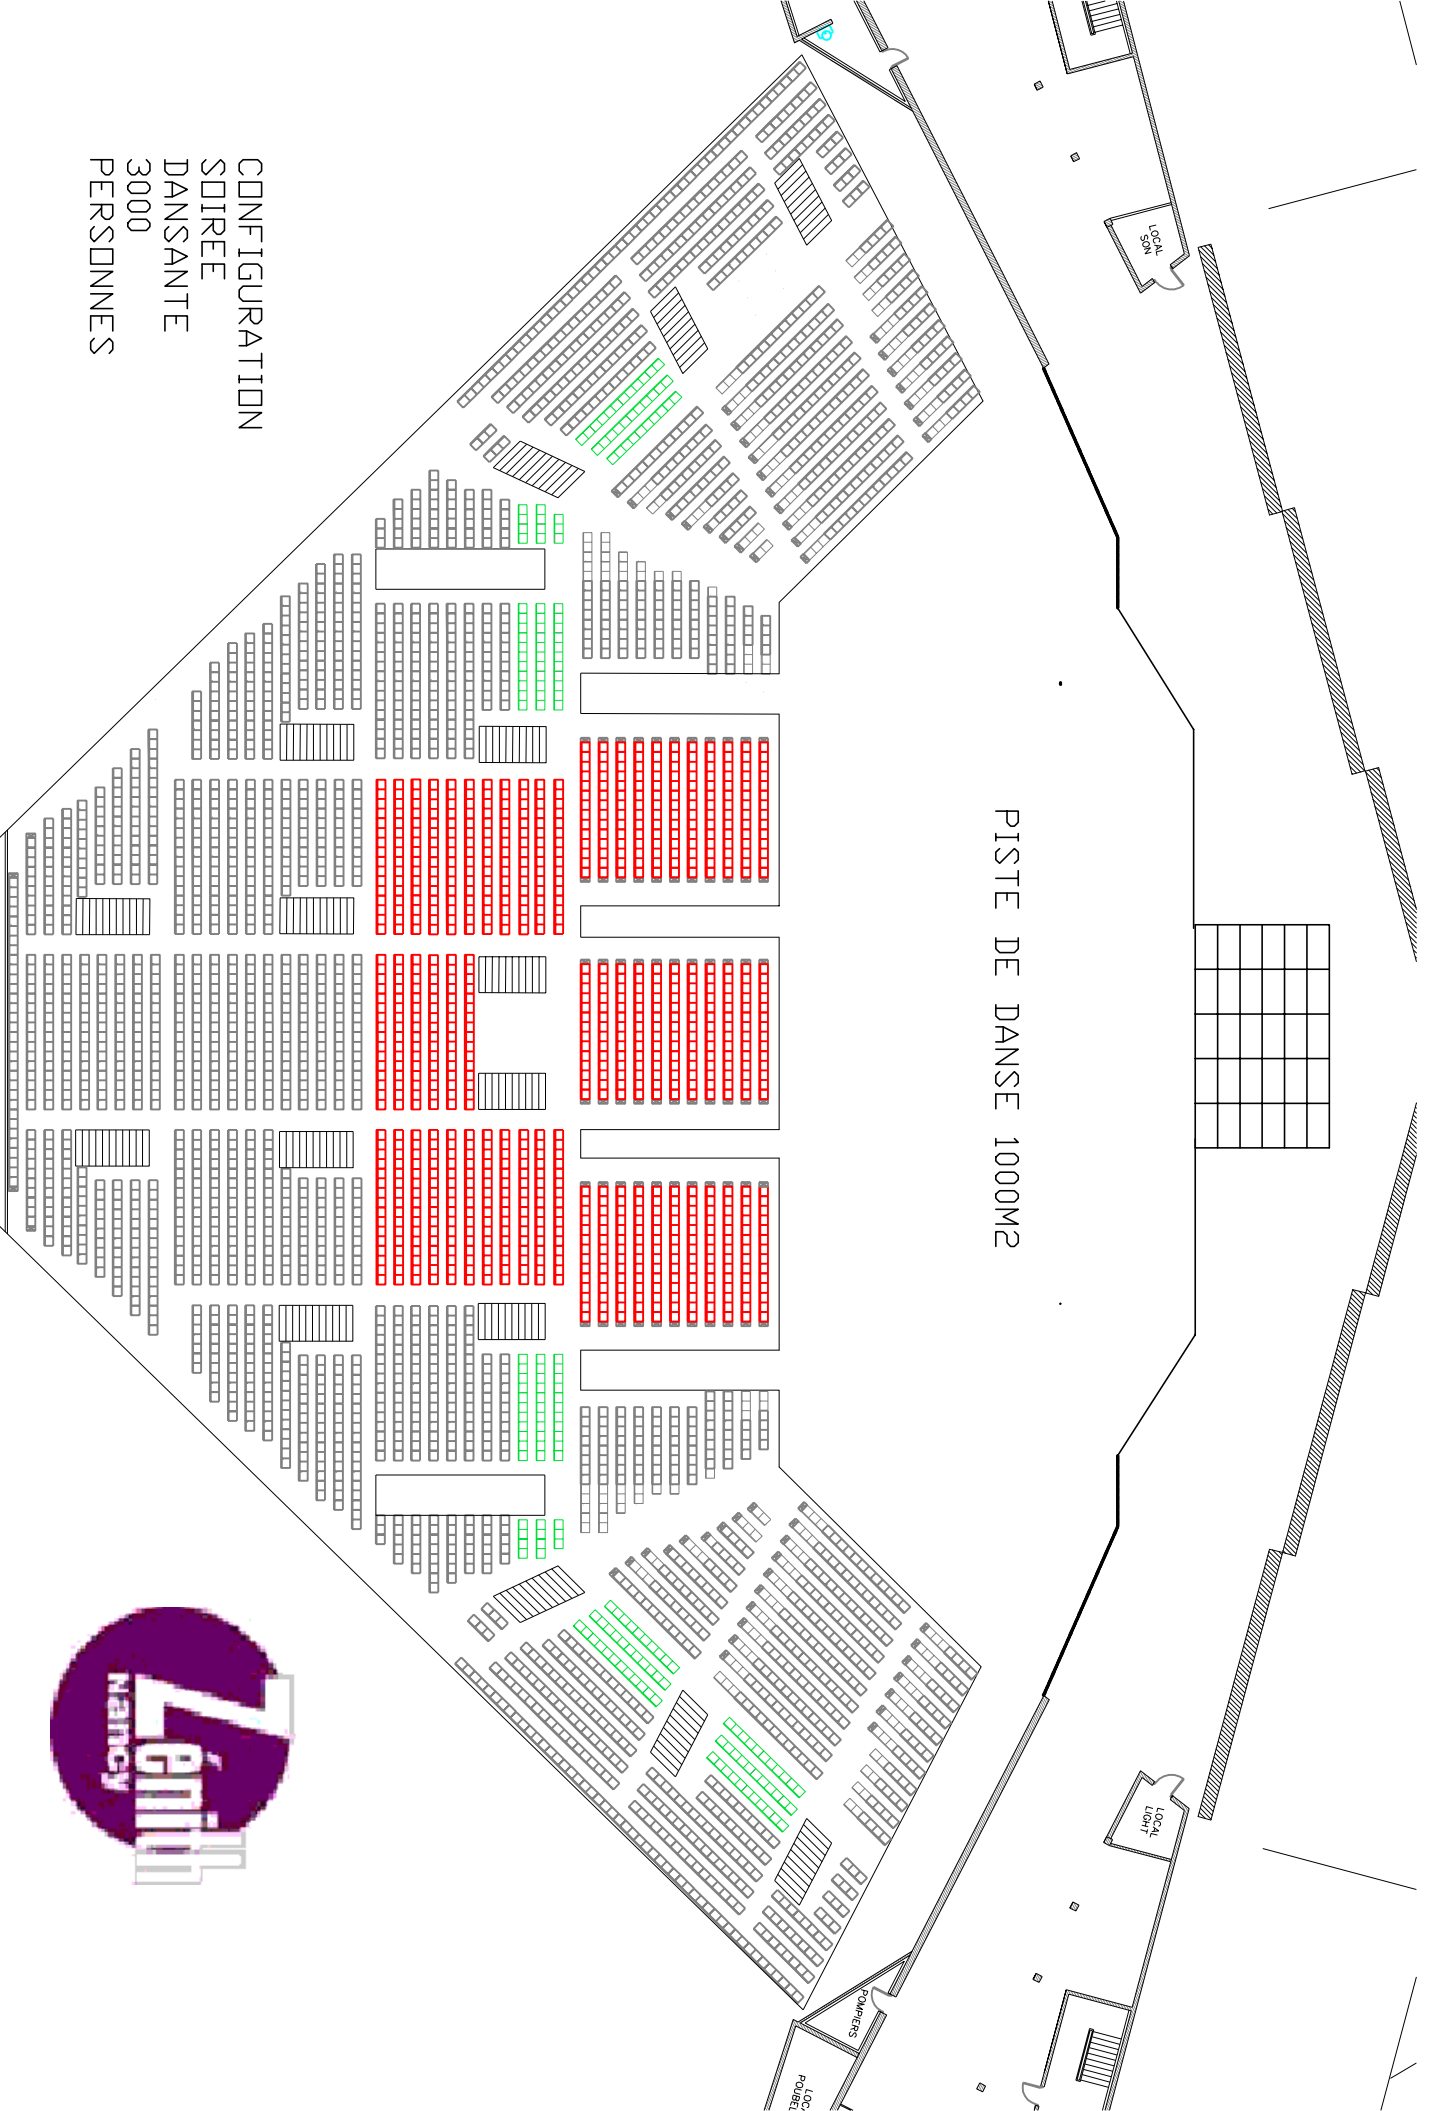

PISTE DE DANSE 1000M2

CONFIGURATION
SOIREE
DANSANTE
3000
PERSONNES