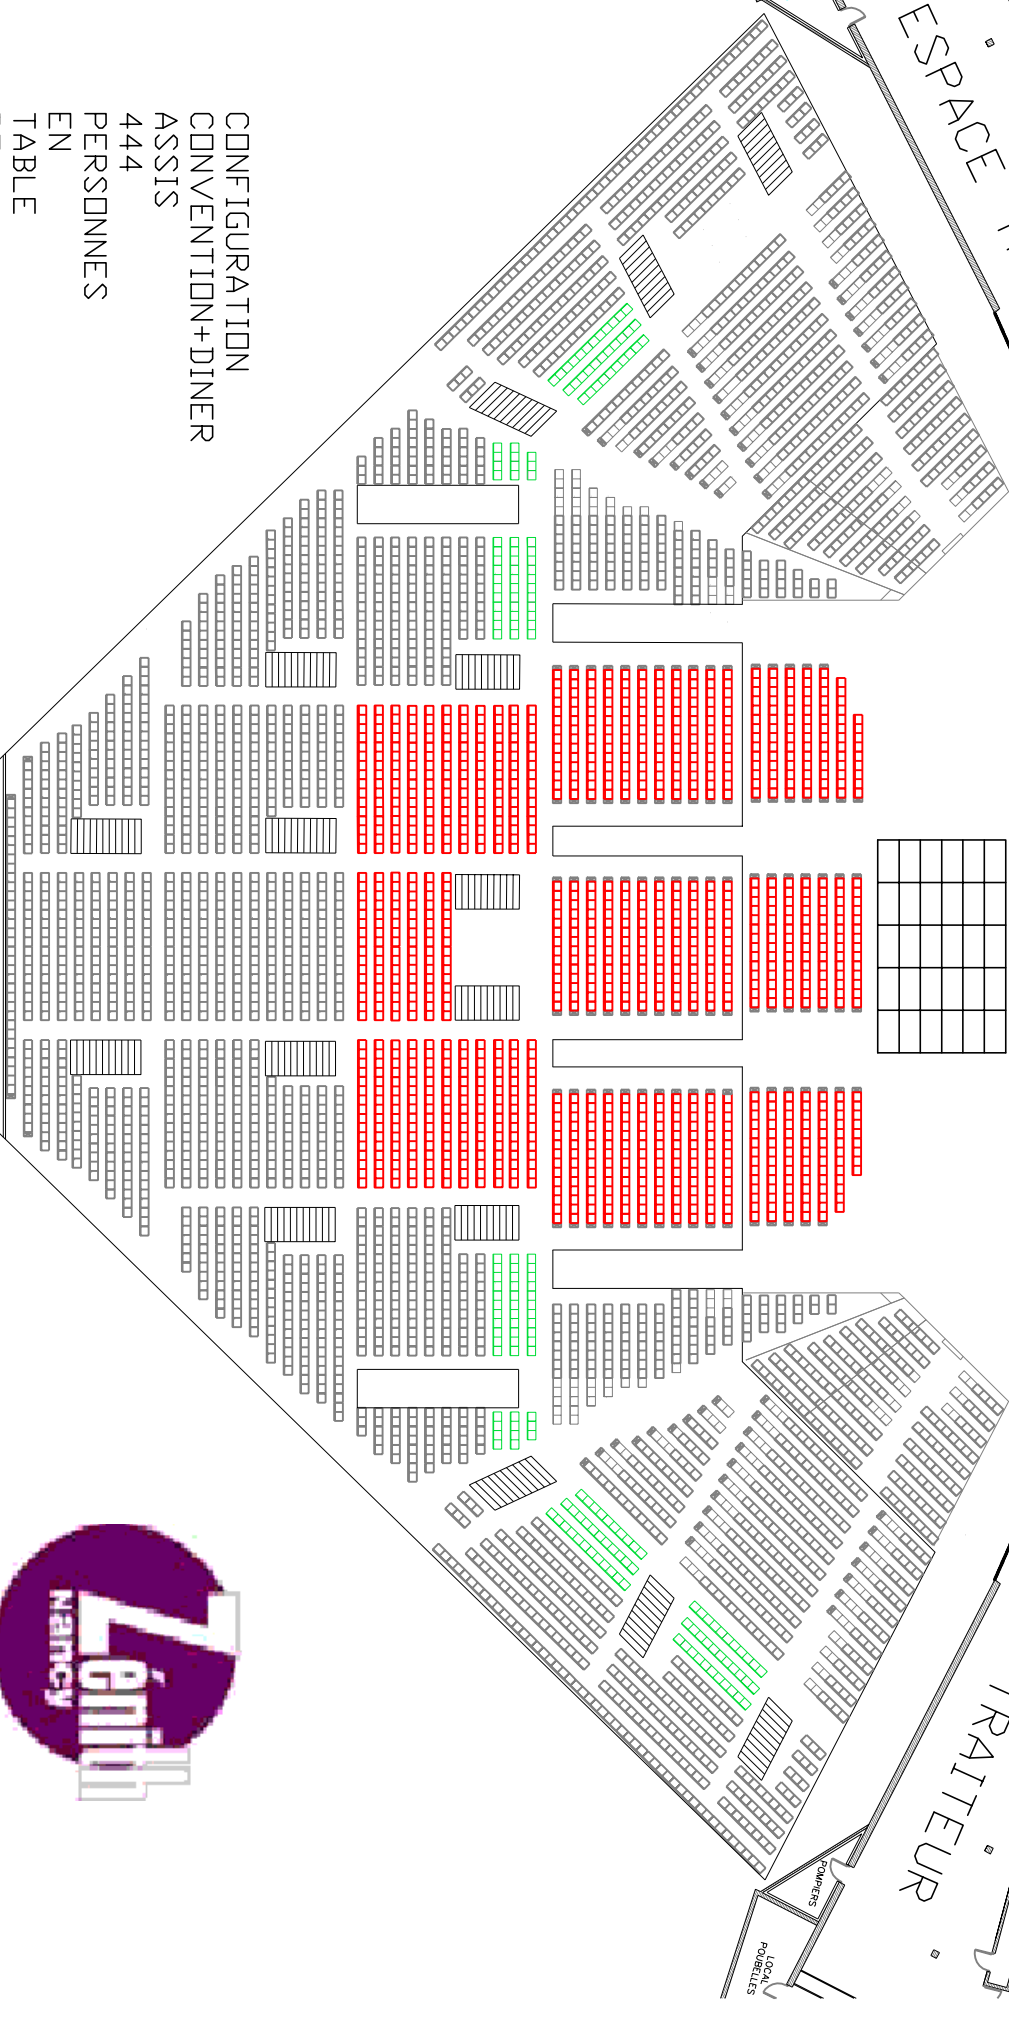

ESPACE DINER

ESPACE TRAITEUR

ESPACE TRAITEUR

LOCAL SON

LOCAL LIGHT

INFERIEUR

COMPTES LOCAL POUDELLES

CONFIGURATION
CONVENTION+DINER
ASSIS
444
PERSONNES
EN
TABLE
DE
12